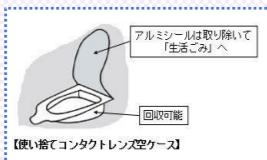

【使い捨てコンタクトケース回収結果】

お礼・ご報告

使い捨てコンタクトレンズの空ケースのリサイクル活動にご協力いただきありがとうございます。
当センターでの回収状況をご報告します。