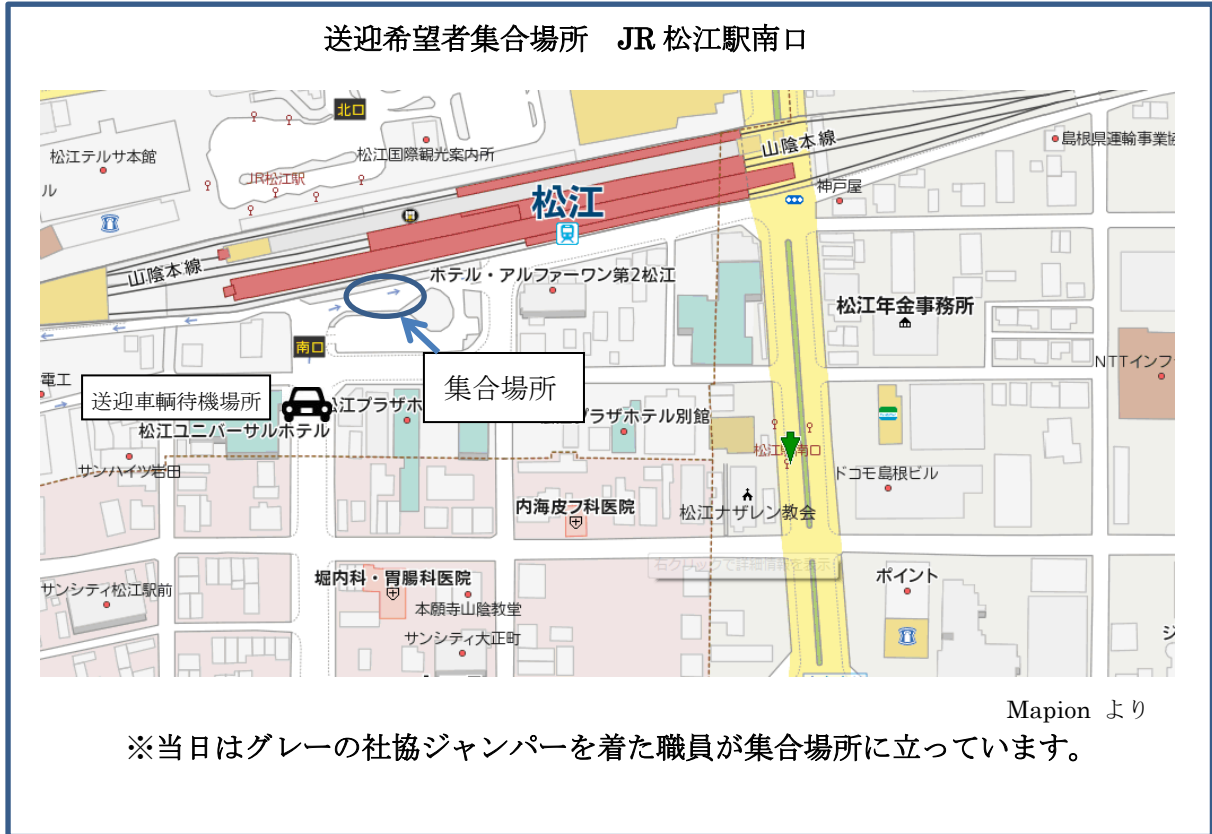

## JR 松江駅から試験会場までの送迎について（案内）

試験会場までは休日にバスが運行していないため、当日は社協が送迎いたします。

○JR 松江駅⇄テクノアークしまね間の社協送迎の発着時刻表です。

### 行き

出発予定時刻		到着予定時刻	
JR 松江駅	11:15	テクノアークしまね	11:30

### 帰り

出発予定時刻		到着予定時刻	
テクノアークしまね	15:00 (試験終了時刻により変動)	JR 松江駅	15:15 (同左)

職員候補者の皆様へ

松江駅から試験会場までの送迎について

今回試験会場の『テクノアークしまね』には休日バス路線がありませんので、当日希望者には送迎を行います。

ご希望の方は事前にお申し出ください。(受験申込書裏面に記載項目有)

1.乗車場所     **JR** 松江駅南口

2.集合時間     平成 29 年 11 月 25 日 (土)   11 : 15

3.詳細   裏面「松江駅から試験会場までの送迎について (案内)」

当日はグレーの社協ジャンパーを着た職員が集合場所に立っています。